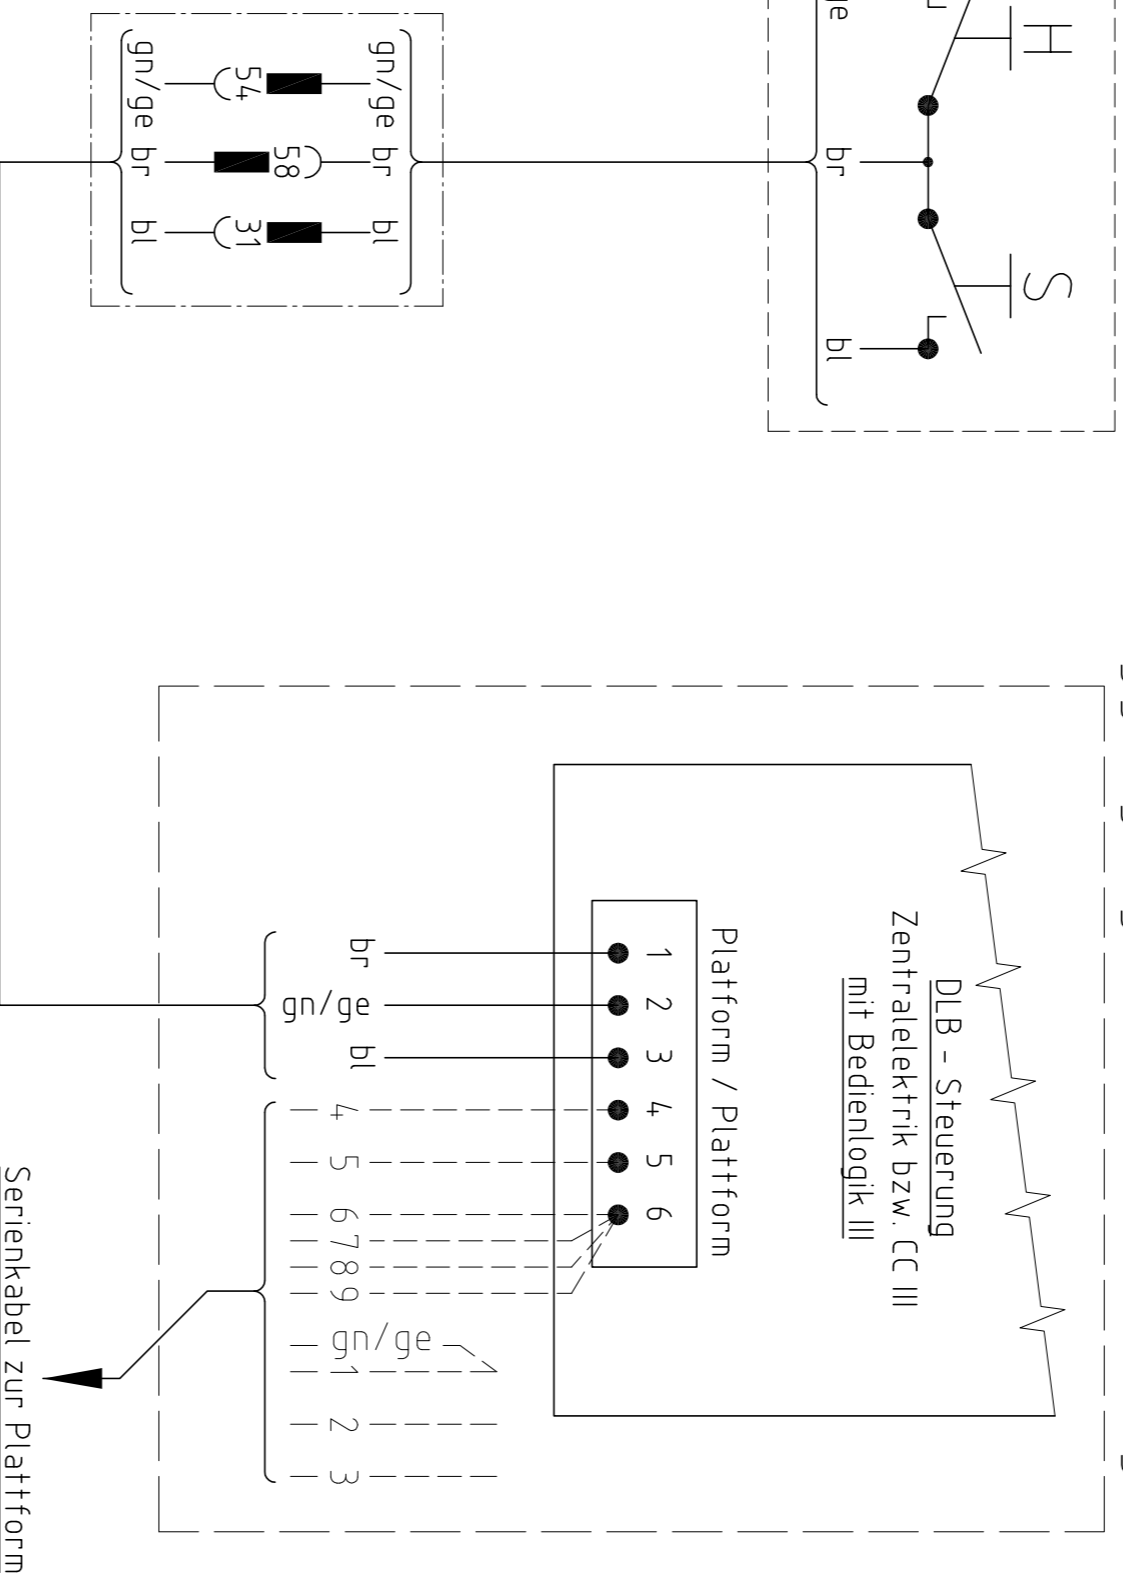

4

3

2

1

### Fernsteuerbirne

### Aggregatgehäuse bzw. Tragrohr

Mat:		Allgemeintoleranz	
Datum		Name	
25.08.04	sid		
Gezeichnet			
Geprüft			
Normg		0082108.dwg	
Maßstab	ZUSATZELEKTROSCHALTPLAN		
1:1			
Gewicht	KLEMPPLAN FERNSTEUERBIRNE		
kg	Zeichnungs-Nr.: 0082108		
Ersatz für		Ersetzt durch	
		ÄndIndex: 00 ZF: 4	
		FS-Nr.: 50200	
		 	
		D-74211 Leingarten	