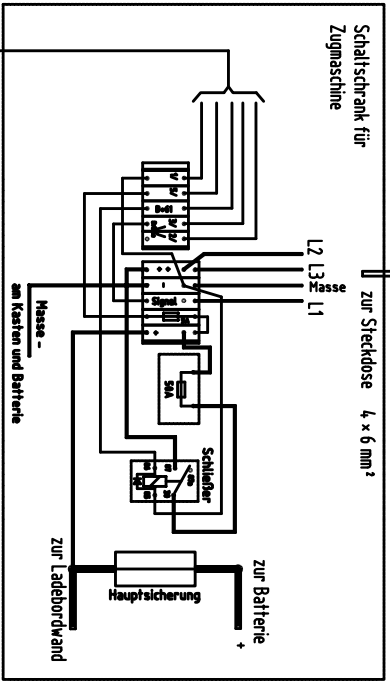

Steckerbelegung
Spiral-Nummernkabel 7-adrig
 1 und 2 in Klemme L2
 3 und 4 in Klemme L3
 5 und 6 in Masseklemme
 grün-gelb in Klemme L1

Spiralkabel

Kabel Nr. 49166

Check-Control 2

⊙ Kodierelement

Teil:		Ident-Nummer:	
Datum	Name	66010	01
01.04.99	Wild		3
Gezeichnet		 D-74211 Lengden	
Geprüft			
Montag		Ersatz durch 50200	
Elektr. Zusatzplan DLB---44 mit CC2 Ladeleitung + Rückmeldung Hänger oder Sattelaufleger		Ersatz für	