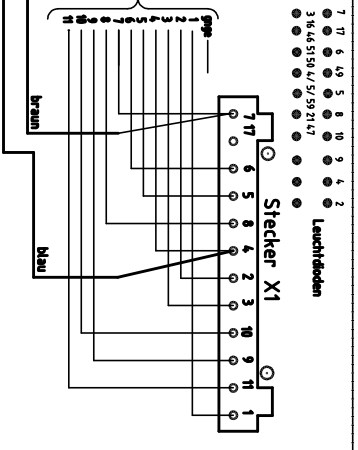

Steckerbelegung
Spiral-Nummernkabel 7-adrig
 1 und 2 in Klemme L2
 3 und 4 in Klemme L3
 5 und 6 in Masseklemme
 grün-gelb in Klemme L1

Spiralkabel

Kabel Nr. 49166

Check-Control 2

⊙ Kodierelement

Teil:		Ident-Nummer:	
Datum	Name	66010	01
01.04.99	Wild		3
Gezeichnet		 D-74211 Lengden	
Geprüft			
Montag		Ersatz durch 50200	
Elektr. Zusatzplan DLB---44 mit CC2 Ladeleitung + Rückmeldung Hänger oder Sattelaufleger		Ersatz für	