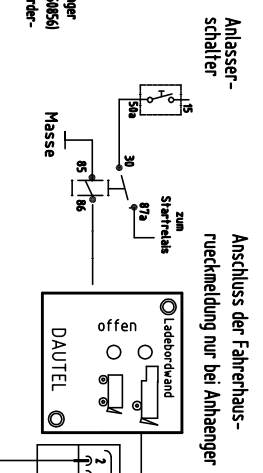

Steckerbelegung
Spiral-Nummernkabel 7-adrig
 1 und 2 in Klemme L2
 3 und 4 in Klemme L3
 5 und 6 in Masseklemme
 grün-gelb in Klemme L1

Spiralkabel

Kabel Nr. 49166

Check-Control 2

⊙ Kodierelement

Teil:		Ident-Nummer:	
Datum	Name	66010	01
01.04.99	Wild		3
Gezeichnet		 D-74211 Lengden	
Geprüft			
Montag		Ersatz durch 50200	
Elektr. Zusatzplan DLB---44 mit CC2 Ladeleitung + Rückmeldung Hänger oder Sattelaufleger		Ersatz für	