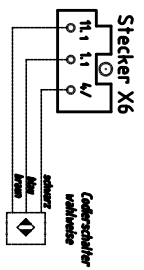

Steckerbelegung
Spiral-Nummernkabel 7-adrig
 1 und 2 in Klemme L2
 3 und 4 in Klemme L3
 5 und 6 in Masseklemme
 grün-gelb in Klemme L1

Spiralkabel

Kabel Nr. 49166

Check-Control 2

⊙ Kodierelement

Teil:		Ident-Nummer:	
Datum	Name	66010	01
01.04.99	Wild		3
Gezeichnet		 D-74211 Lengden	
Geprüft			
Montag		Ersatz durch 50200	
Elektr. Zusatzplan DLB---44 mit CC2 Ladeleitung + Rückmeldung Hänger oder Sattelaufleger		Ersatz für	