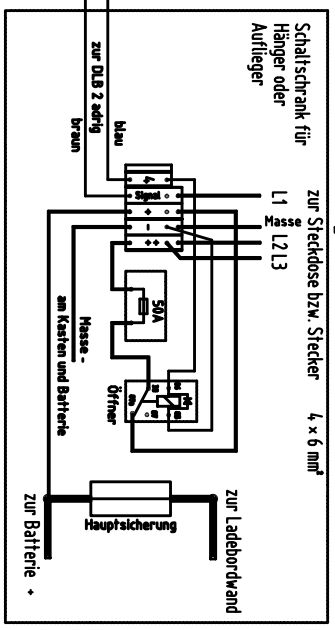

Steckerbelegung
Spiral-Nummernkabel 7-adrig
 1 und 2 in Klemme L2
 3 und 4 in Klemme L3
 5 und 6 in Masseklemme
 grün-gelb in Klemme L1

Spiralkabel

Kabel Nr. 49166

Check-Control 2

⊙ Kodierelement

Teil:		Ident-Nummer:	
Datum	Name	66010	01
01.04.99	Wild		3
Gezeichnet		 D-74211 Lengden	
Geprüft			
Montag		Ersatz durch 50200	
Elektr. Zusatzplan DLB---44 mit CC2 Ladeleitung + Rückmeldung Hänger oder Sattelaufleger		Ersatz für	