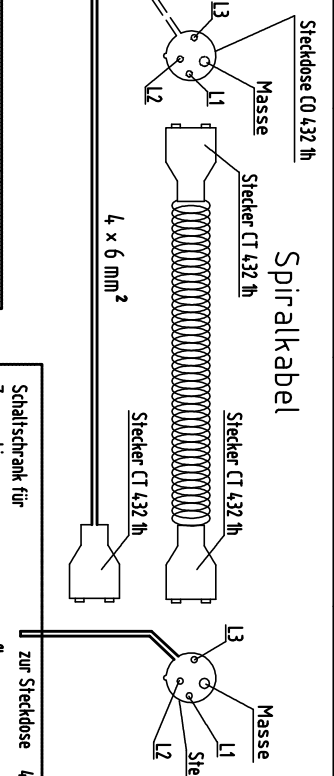

Steckerbelegung
Spiral-Nummernkabel 7-adrig
 1 und 2 in Klemme L2
 3 und 4 in Klemme L3
 5 und 6 in Masseklemme
 grün-gelb in Klemme L1

Spiralkabel

Kabel Nr. 49166

Check-Control 2

⊙ Kodierelement

Teil:		Ident-Nummer:	
Datum	Name	66010	01
01.04.99	Wild		3
Gezeichnet		 D-74211 Lengden	
Geprüft			
Montag		Ersatz durch 50200	
Elektr. Zusatzplan DLB---44 mit CC2 Ladeleitung + Rückmeldung Hänger oder Sattelaufleger		Ersatz für	